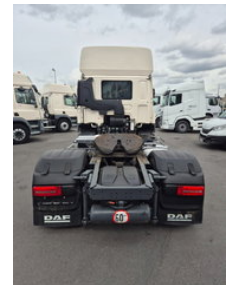

DIFRENT

RENTING & USED TRUCKS

DAF CF 450 FT SPACE CAB

Allgemeine Merkmale

Marke	DAF
Model	CF
Unterkategorie	Standard SZM
Kilometerstand	545.700km
Baujahr	2020
Datum der Erstzulassung	05-02-2021
Farbe	Weiß
Zustand	Gebraucht
Allgemeinzustand	Sehr gut
Kraftstoff	Diesel
Emissionsklasse	Euro 6
Referenz	OG330268

Eigenschaften

Kabine	Schlafkabine
Seriennummer	XLRTEM4100G330268
Zylinderinhalt	10.837cc

DAF CF 450 FT SPACE CAB

Technische Spezifikationen

Anzahl der Achsen	2
Achsenkonfiguration	4x2
Übertragung	Vollautomatik
Motorleistung	450hp