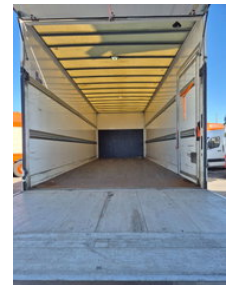

DIFRENT

RENTING & USED TRUCKS

DAF LF 210 FA

Allgemeine Merkmale

Marke	DAF
Unterkategorie	Koffer
Kilometerstand	322.850km
Baujahr	2022
Datum der Erstzulassung	17-06-2022
Farbe	Weiß
Zustand	Gebraucht
Allgemeinzustand	Sehr gut
Kraftstoff	Diesel
Emissionsklasse	Euro 6
Referenz	OL514879

Eigenschaften

Leergewicht	6.094kg
Tragfähigkeit	5.821kg
GVW	11.990kg

Kabine	Nein
Seriennummer	XLRAEL1500L514879
Zylinderinhalt	4.500cc

DAF LF 210 FA

Technische Spezifikationen

Anzahl der Achsen	2
Achsenkonfiguration	4x2
Übertragung	Vollautomatik
Motorleistung	210hp