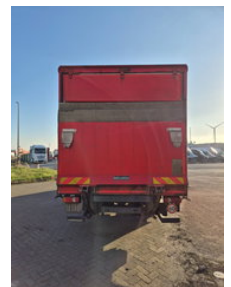

DIFRENT

RENTING & USED TRUCKS

DAF LF 210 FA EEV

Allgemeine Merkmale

Marke	DAF
Model	LF
Unterkategorie	Koffer
Kilometerstand	654.800km
Baujahr	2012
Datum der Erstzulassung	17-12-2012
Zustand	Gebraucht
Kraftstoff	Diesel
Emissionsklasse	Euro 5
Referenz	OL419820

Eigenschaften

Leergewicht	6.125kg
Tragfähigkeit	5.865kg
GVW	11.990kg

Seriennummer

XLRAE45FF0L419820

Zylinderinhalt

4.462cc

DAF LF 210 FA EEV

Technische Spezifikationen

Anzahl der Achsen	2
Achsenkonfiguration	4x2
Übertragung	Vollautomatik
Motorleistung	210hp

Zubehör

- Klimaanlage
- Elektrische Fensterheber
- Disc brakes
- Power steering