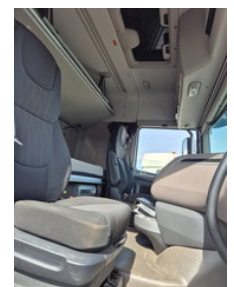

DIFRENT

RENTING & USED TRUCKS

DAF XF 480 FT SPACE CAB

Allgemeine Merkmale

Marke	DAF
Model	XF
Unterkategorie	Standard SZM
Kilometerstand	485.200km
Datum der Erstzulassung	16-01-2020
Farbe	Weiß
Zustand	Gebraucht
Allgemeinzustand	Sehr gut
Kraftstoff	Diesel
Emissionsklasse	Euro 6
Referenz	0G292327

Eigenschaften

Kabine	Schlafkabine
Seriennummer	XLRTEH4300G292327
Zylinderinhalt	12.902cc

DAF XF 480 FT SPACE CAB

Technische Spezifikationen

Anzahl der Achsen	2
Achsenkonfiguration	4x2
Übertragung	Vollautomatik
Motorleistung	480hp