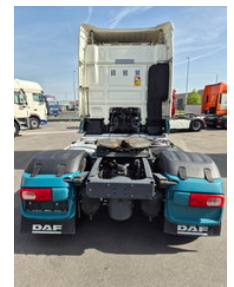

DIFRENT

RENTING & USED TRUCKS

DAF XF 480 FT SPACE CAB

Allgemeine Merkmale

Marke	DAF
Model	XF
Unterkategorie	Standard SZM
Kilometerstand	485.200km
Datum der Erstzulassung	16-01-2020
Farbe	Weiß
Zustand	Gebraucht
Allgemeinzustand	Sehr gut
Kraftstoff	Diesel
Emissionsklasse	Euro 6
Referenz	0G292327

Eigenschaften

Kabine	Schlafkabine
Seriennummer	XLRTEH4300G292327
Zylinderinhalt	12.902cc

DAF XF 480 FT SPACE CAB

Technische Spezifikationen

Anzahl der Achsen	2
Achsenkonfiguration	4x2
Übertragung	Vollautomatik
Motorleistung	480hp