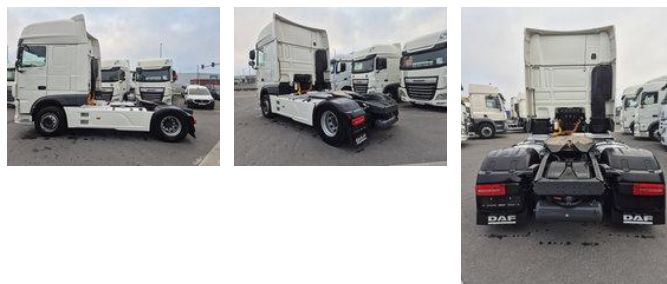

DIFRENT

RENTING & USED TRUCKS

DAF XF 480 FT SUPER SPACE CAB ZF INTARDER

Allgemeine Merkmale

Marke	DAF
Model	XF
Unterkategorie	Standard SZM
Kilometerstand	421.750km
Baujahr	2021
Datum der Erstzulassung	20-10-2021
Farbe	Weiß
Zustand	Gebraucht
Allgemeinzustand	Sehr gut
Kraftstoff	Diesel
Emissionsklasse	Euro 6
Referenz	OG370293

Eigenschaften

Kabine

Schlafkabine

Seriennummer

XLRTEH4300G370293

Zylinderinhalt

12.902cc

DAF XF 480 FT SUPER SPACE CAB ZF INTARDER

Technische Spezifikationen

Anzahl der Achsen	2
Achsenkonfiguration	4x2
Übertragung	Vollautomatik
Motorleistung	480hp

Zubehör

- Adaptive Geschwindigkeitsregelanlage
- Kühlschrank
- Lane departure warning-system
- Kühlschrank
- Klimaanlage
- Aluminium-Kraftstofftank
- Zentralverriegelung
- Dachspoiler
- Doppelter Kraftstofftank
- Elektrische Fensterheber
- Nebelleuchten
- Sideskirts
- Schlafkabine
- Geschwindigkeitsbegrenzer
- Stabilitätskontrolle
- Standheizung
- Sonnenschutzklappe
- Cruise control
- Disc brakes
- Power steering
- intarder
- ASR (Anti-Slip Regulation/Traction Control)
- System radio und Audio