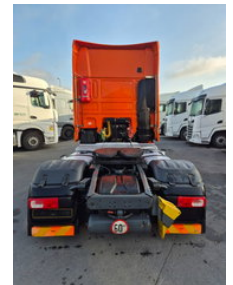

DIFRENT

RENTING & USED TRUCKS

DAF XF 530 FT SUPER SPACE CAB ZF INTARDER

Allgemeine Merkmale

Marke	DAF
Model	XF
Unterkategorie	Standard SZM
Kilometerstand	630.900km
Baujahr	2020
Datum der Erstzulassung	24-09-2020
Farbe	Weiß
Zustand	Gebraucht
Allgemeinzustand	Sehr gut
Kraftstoff	Diesel
Emissionsklasse	Euro 6
Referenz	OG321288

Eigenschaften

Kabine	Schlafkabine
Seriennummer	XLRTEH4300G321288
Zylinderinhalt	12.902cc

DAF XF 530 FT SUPER SPACE CAB ZF INTARDER

Technische Spezifikationen

Anzahl der Achsen	2
Achsenkonfiguration	4x2
Übertragung	Vollautomatik
Motorleistung	530hp