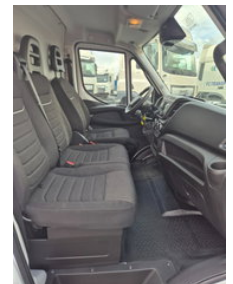

DIFRENT

RENTING & USED TRUCKS

Iveco Daily 35 S 14

Allgemeine Merkmale

Marke	Iveco
Model	Daily
Unterkategorie	Kastenwagen
Kilometerstand	48.250km
Baujahr	2024
Datum der Erstzulassung	21-02-2024
Farbe	Weiß
Zustand	Gebraucht
Allgemeinzustand	Sehr gut
Kraftstoff	Diesel
Emissionsklasse	Euro 6
Referenz	05612583

Eigenschaften

Leergewicht

2.400kg

Tragfähigkeit	1.025kg
GVW	3.500kg
Seriennummer	ZCFCL35A305612583
Zylinderinhalt	2.287cc

Iveco Daily 35 S 14

Technische Spezifikationen

Übertragung

Handgeschenk