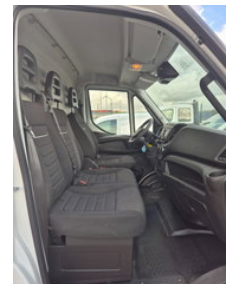

DIFRENT

RENTING & USED TRUCKS

Iveco Daily 35 S 14

Allgemeine Merkmale

Marke	Iveco
Model	Daily
Unterkategorie	Kastenwagen
Kilometerstand	26.650km
Baujahr	2024
Datum der Erstzulassung	03-06-2024
Farbe	Weiß
Zustand	Gebraucht
Allgemeinzustand	Sehr gut
Kraftstoff	Diesel
Emissionsklasse	Euro 6
Referenz	05636566

Eigenschaften

Leergewicht

2.375kg

Tragfähigkeit	1.050kg
GVW	3.500kg
Seriennummer	ZCFCL35A205636566
Zylinderinhalt	2.287cc

Iveco Daily 35 S 14

Technische Spezifikationen

Übertragung

Handgeschenk

Motorleistung

136hp

Zubehör

- Central doorlocking
- Electric windows
- Anhängerkupplung
- Klimaanlage
- Disc brakes
- Power steering
- ABS
- System radio und Audio
- Bluetooth