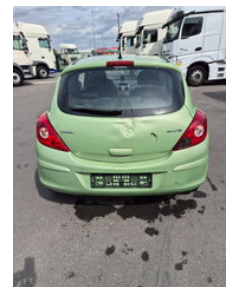

DIFRENT

RENTING & USED TRUCKS

Opel Corsa eco flex

Allgemeine Merkmale

Marke	Opel
Model	Corsa
Unterkategorie	Coupé
Kilometerstand	210.705km
Baujahr	2011
Datum der Erstzulassung	13-01-2011
Farbe	Grün
Zustand	Gebraucht
Kraftstoff	Petrol
Emissionsklasse	Euro 5

Eigenschaften

Anzahl der Türen

3

Zylinderinhalt

1.229cc

Opel Corsa eco flex

Technische Spezifikationen

Übertragung

Handgeschenk

Motorleistung

69hp

Zubehör

- Power steering