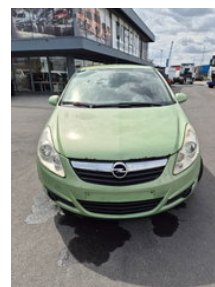

DIFRENT

RENTING & USED TRUCKS

Opel Corsa eco flex

Allgemeine Merkmale

Marke	Opel
Model	Corsa
Unterkategorie	Coupé
Kilometerstand	210.705km
Baujahr	2011
Datum der Erstzulassung	13-01-2011
Farbe	Grün
Zustand	Gebraucht
Kraftstoff	Petrol
Emissionsklasse	Euro 5

Eigenschaften

Anzahl der Türen

3

Zylinderinhalt

1.229cc

Opel Corsa eco flex

Technische Spezifikationen

Übertragung

Handgeschenk

Motorleistung

69hp

Zubehör

- Power steering