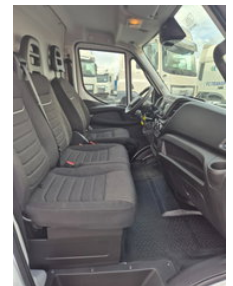

DIFRENT

RENTING & USED TRUCKS

Iveco Daily 35 S 14

Algemene kenmerken

Merk	Iveco
Model	Daily
Subcategorie	Gesloten bestelwagen
Tellerstand	48.250km
Bouwjaar	2024
Datum eerste registratie	21-02-2024
Kleur	Wit
Conditie	Gebruikt
Algemene staat	Erg goed
Brandstof	Diesel
Emissieklasse	Euro 6
Referentie	05612583

Eigenschappen

Ledig gewicht

2.400kg

Laadvermogen	1.025kg
GVW	3.500kg
Serienummer	ZCFCL35A305612583
Cilinder inhoud	2.287cc

Iveco Daily 35 S 14

Technische specificaties

Transmissie	Handgeschakeld
-------------	----------------