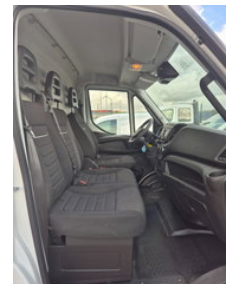

DIFRENT

RENTING & USED TRUCKS

Iveco Daily 35 S 14

Algemene kenmerken

Merk	Iveco
Model	Daily
Subcategorie	Gesloten bestelwagens
Tellerstand	26.650km
Bouwjaar	2024
Datum eerste registratie	03-06-2024
Kleur	Wit
Conditie	Gebruikt
Algemene staat	Erg goed
Brandstof	Diesel
Emissieklasse	Euro 6
Referentie	05636566

Eigenschappen

Ledig gewicht

2.375kg

Laadvermogen	1.050kg
GVW	3.500kg
Serienummer	ZCFCL35A205636566
Cilinder inhoud	2.287cc

Iveco Daily 35 S 14

Technische specificaties

Transmissie	Handgeschakeld
-------------	----------------

Vermogen	136hp
----------	-------

Omschrijving

ZCFCL35A205636566

Accessoires

- Centrale vergrendeling
- Elektrische ramen
- Trekhaak
- Airconditioning
- Schijfremmen
- Stuurbekrachtiging
- ABS
- Radio en audiosysteem
- Bluetooth