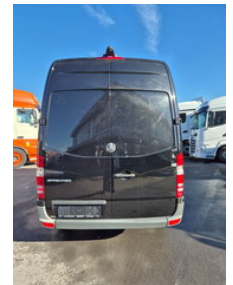

DIFRENT

RENTING & USED TRUCKS

Mercedes-Benz SPRINTER 314 CDI

Algemene kenmerken

Merk	Mercedes-Benz
Subcategorie	Gesloten bestelwagen
Tellerstand	200.950km
Bouwjaar	2018
Datum eerste registratie	26-03-2018
Kleur	Zwart
Conditie	Gebruikt
Brandstof	Diesel
Emissieklasse	Euro 6
Referentie	1P580326

Eigenschappen

Ledig gewicht

2.505kg

Laadvermogen	925kg
GVW	3.500kg
Serienummer	WDB9066331P580326
Cilinder inhoud	2.143cc

Mercedes-Benz SPRINTER 314 CDI

Technische specificaties

Transmissie	Handgeschakeld
-------------	----------------