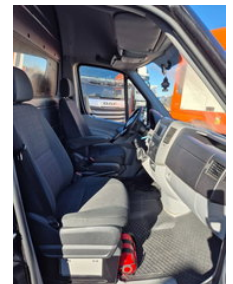

DIFRENT

RENTING & USED TRUCKS

Mercedes-Benz SPRINTER 314 CDI

Algemene kenmerken

Merk	Mercedes-Benz
Subcategorie	Gesloten bestelwagen
Tellerstand	200.950km
Bouwjaar	2018
Datum eerste registratie	26-03-2018
Kleur	Zwart
Conditie	Gebruikt
Brandstof	Diesel
Emissieklasse	Euro 6
Referentie	1P580326

Eigenschappen

Ledig gewicht

2.505kg

Laadvermogen	925kg
GVW	3.500kg
Serienummer	WDB9066331P580326
Cilinder inhoud	2.143cc

Mercedes-Benz SPRINTER 314 CDI

Technische specificaties

Transmissie	Handgeschakeld
-------------	----------------