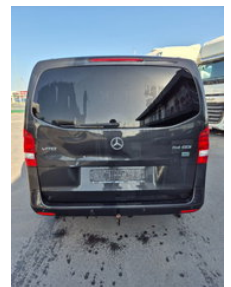

Mercedes-Benz Vito 114 CDI MIXTO

Algemene kenmerken

Merk	Mercedes-Benz
Model	Vito
Subcategorie	Gesloten bestelwagen
Tellerstand	202.750km
Bouwjaar	2019
Datum eerste registratie	30-10-2019
Kleur	Grijs
Conditie	Gebruikt
Algemene staat	Erg goed
Brandstof	Diesel
Emissieklasse	Euro 6
Referentie	13636136

Eigenschappen

Ledig gewicht

2.220kg

Laadvermogen	905kg
GVW	3.200kg
Serienummer	WDF44770313636136
Cilinder inhoud	2.143cc

Mercedes-Benz Vito 114 CDI MIXTO

Technische specificaties

Transmissie	Automaat
-------------	----------