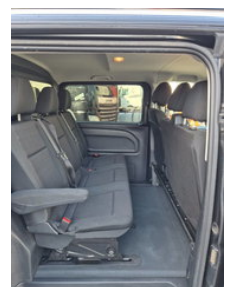

Mercedes-Benz Vito 114 CDI MIXTO

Algemene kenmerken

Merk	Mercedes-Benz
Model	Vito
Subcategorie	Gesloten bestelwagen
Tellerstand	202.750km
Bouwjaar	2019
Datum eerste registratie	30-10-2019
Kleur	Grijs
Conditie	Gebruikt
Algemene staat	Erg goed
Brandstof	Diesel
Emissieklasse	Euro 6
Referentie	13636136

Eigenschappen

Ledig gewicht

2.220kg

Laadvermogen	905kg
GVW	3.200kg
Serienummer	WDF44770313636136
Cilinder inhoud	2.143cc

Mercedes-Benz Vito 114 CDI MIXTO

Technische specificaties

Transmissie	Automaat
-------------	----------