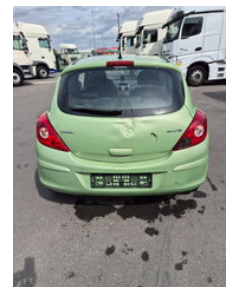

DIFRENT

RENTING & USED TRUCKS

Opel Corsa eco flex

Algemene kenmerken

Merk	Opel
Model	Corsa
Subcategorie	Coupé
Tellerstand	210.705km
Bouwjaar	2011
Datum eerste registratie	13-01-2011
Kleur	Groen
Conditie	Gebruikt
Brandstof	Petrol
Emissieklasse	Euro 5

Eigenschappen

Aantal deuren

3

Cilinder inhoud

1.229cc

Opel Corsa eco flex

Technische specificaties

Transmissie